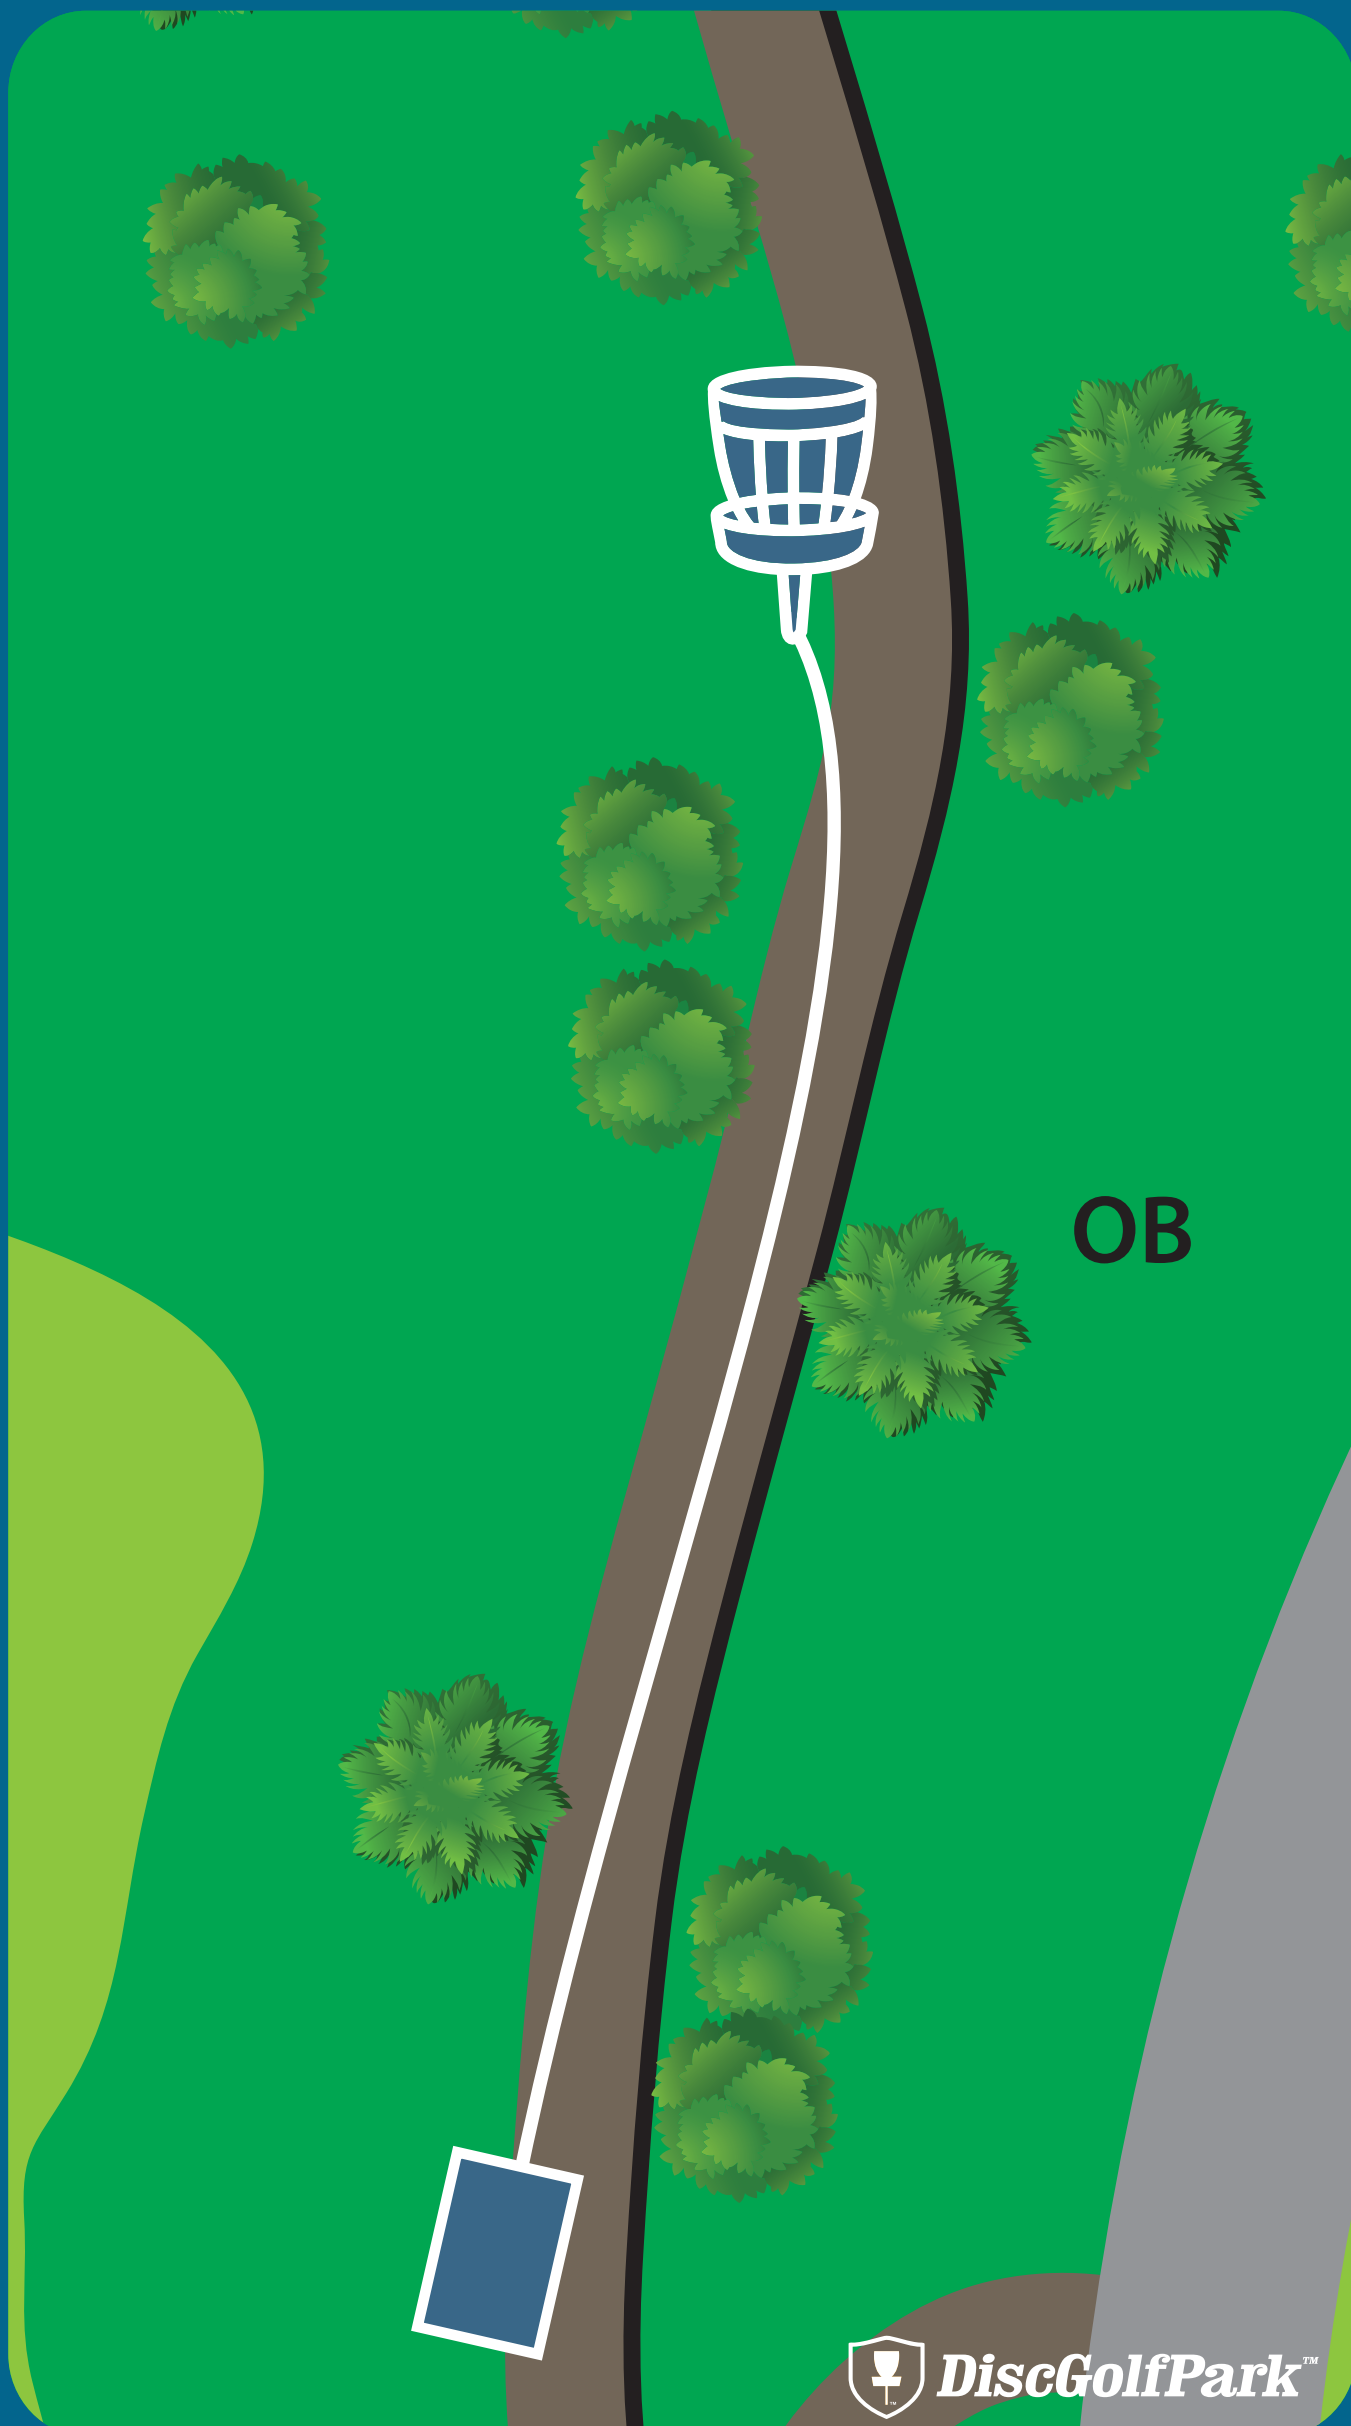

Par 3

4

83 m

! Ta hensyn til andre brukere av området og banen. Kast kun når det er klar bane og ikkje fare for å treffe andre.

OB på høgre sida av sti. Kast vidare frå der disk gjekk ut med eitt straffekast.

Holsponsor:

Gjensidige