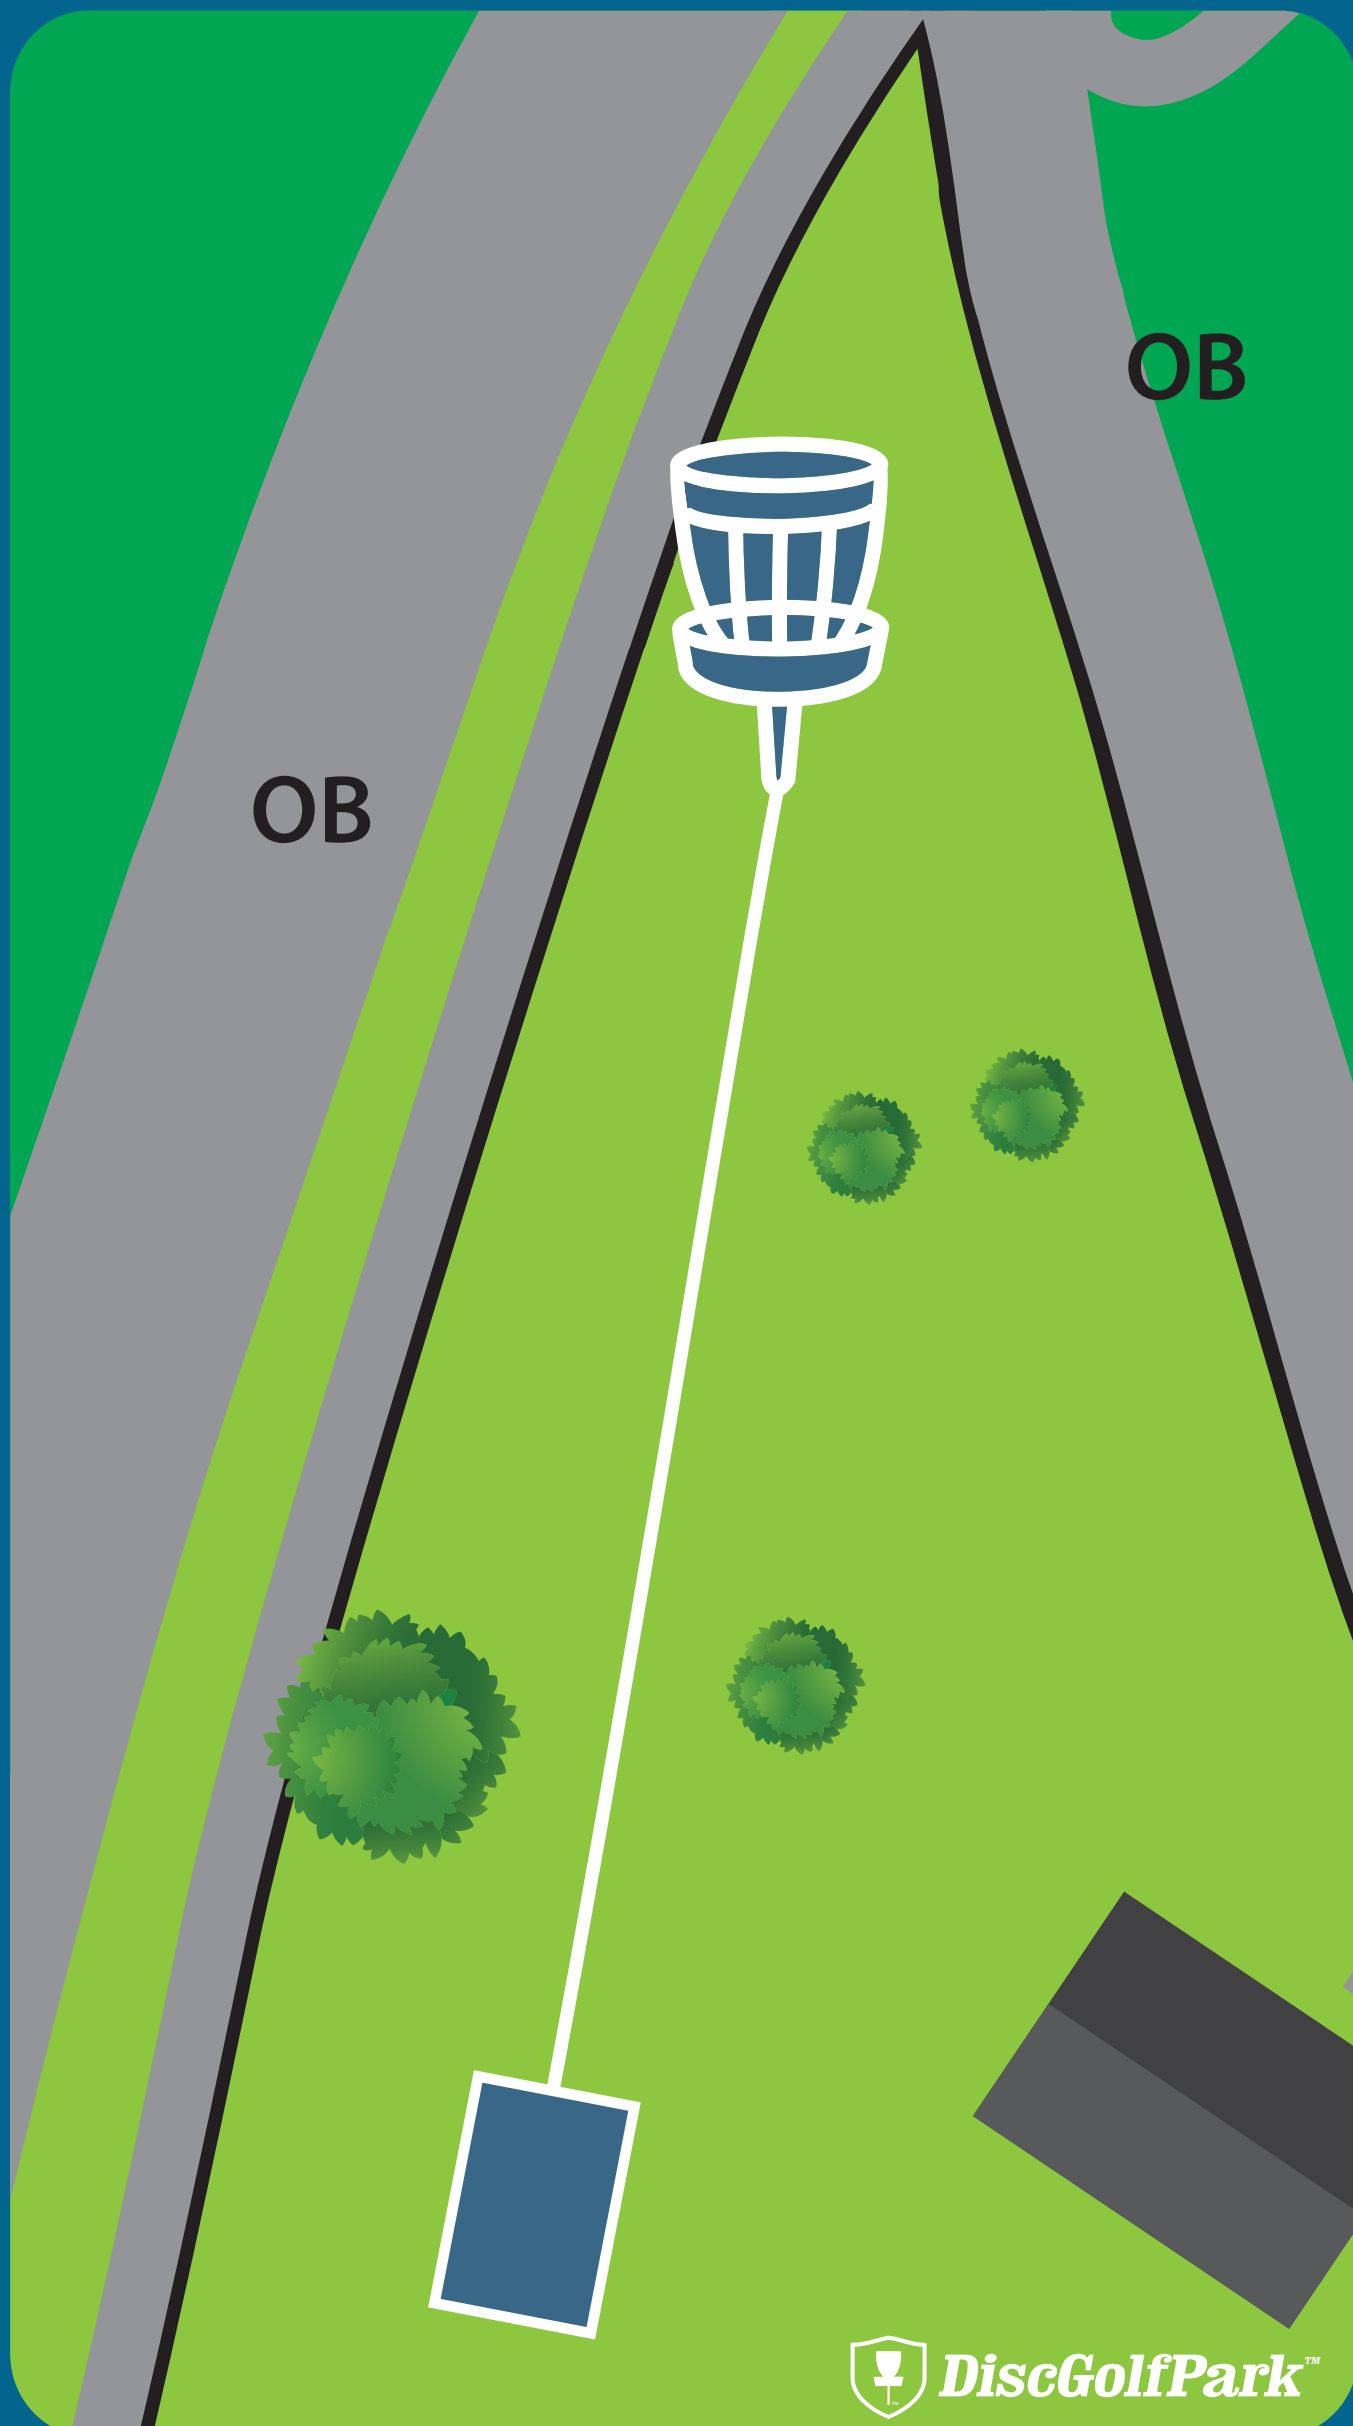

Par 3

3

42 m

! Ta hensyn til andre brukere av området og banen. Kast kun når det er klar bane og ikkje fare for å treffe andre.

OB på og over veg. Kast vidare frå der disk gjekk ut med eitt straffekast.

Høgdeforskjell +5 m

Holsponsor:

Eldsjel