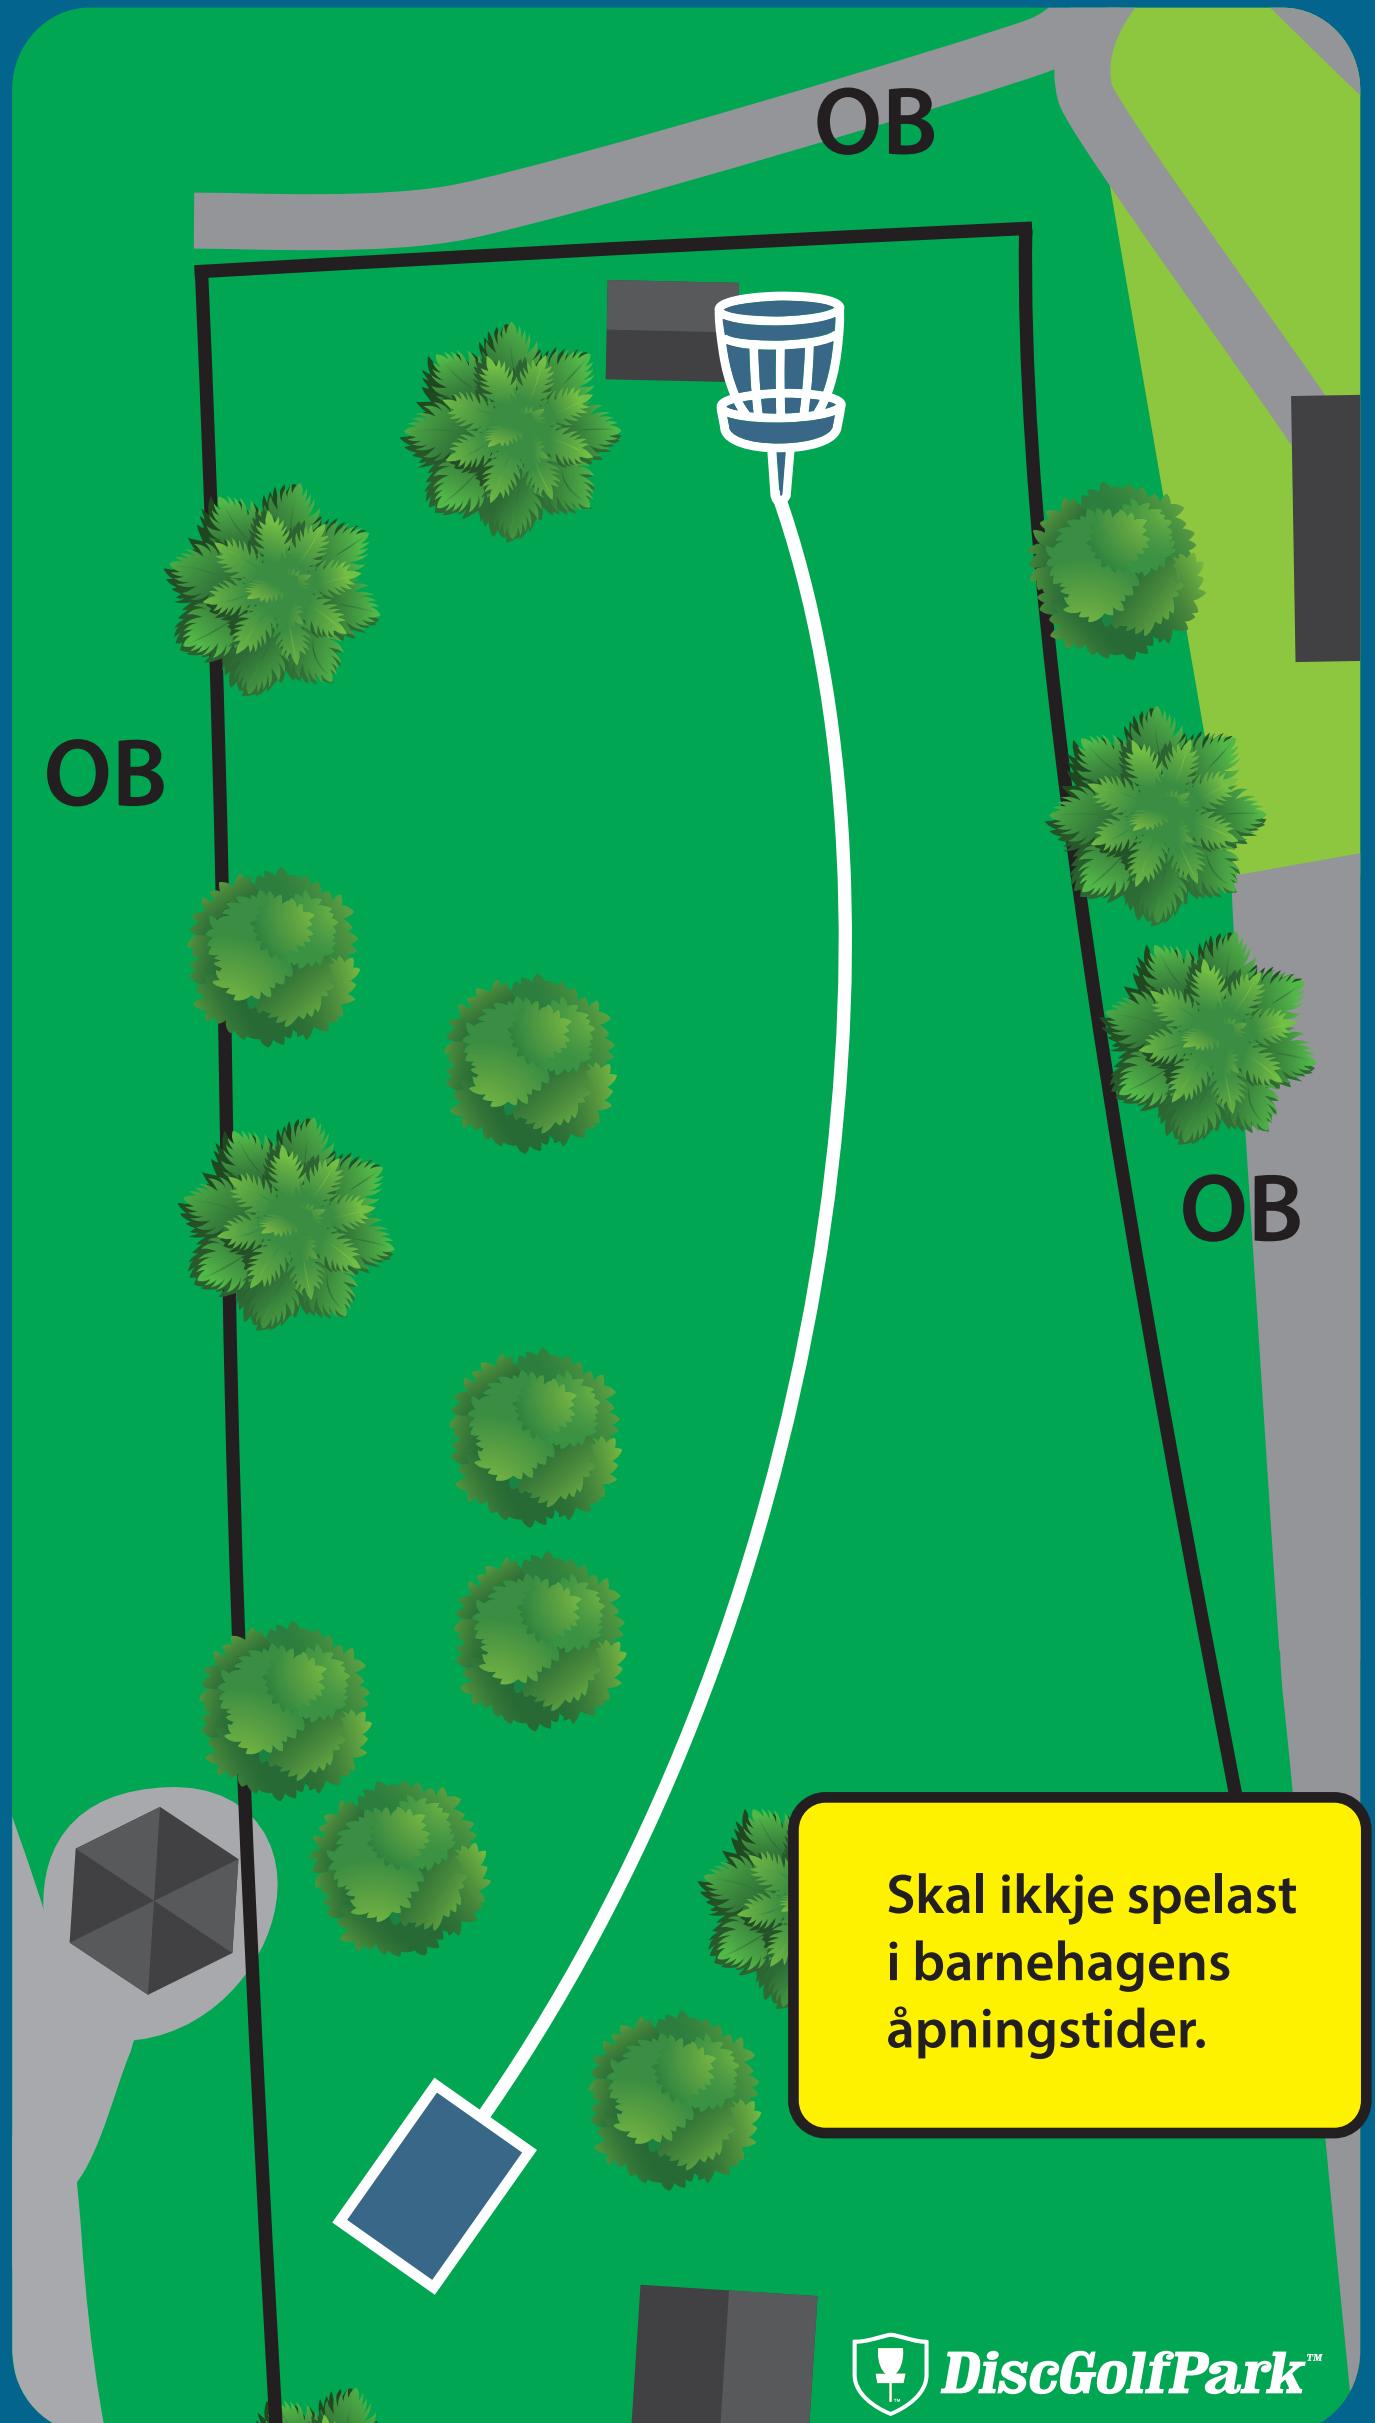

Par 3

15

62 m

! Ta hensyn til andre brukere av området og banen. Kast kun når det er klar bane og ikkje fare for å treffe andre.

Ob over gjerdet. Ved bom, kast frå der disk gjekk ut med eitt straffekast.

Holsponsor:

MAXBO