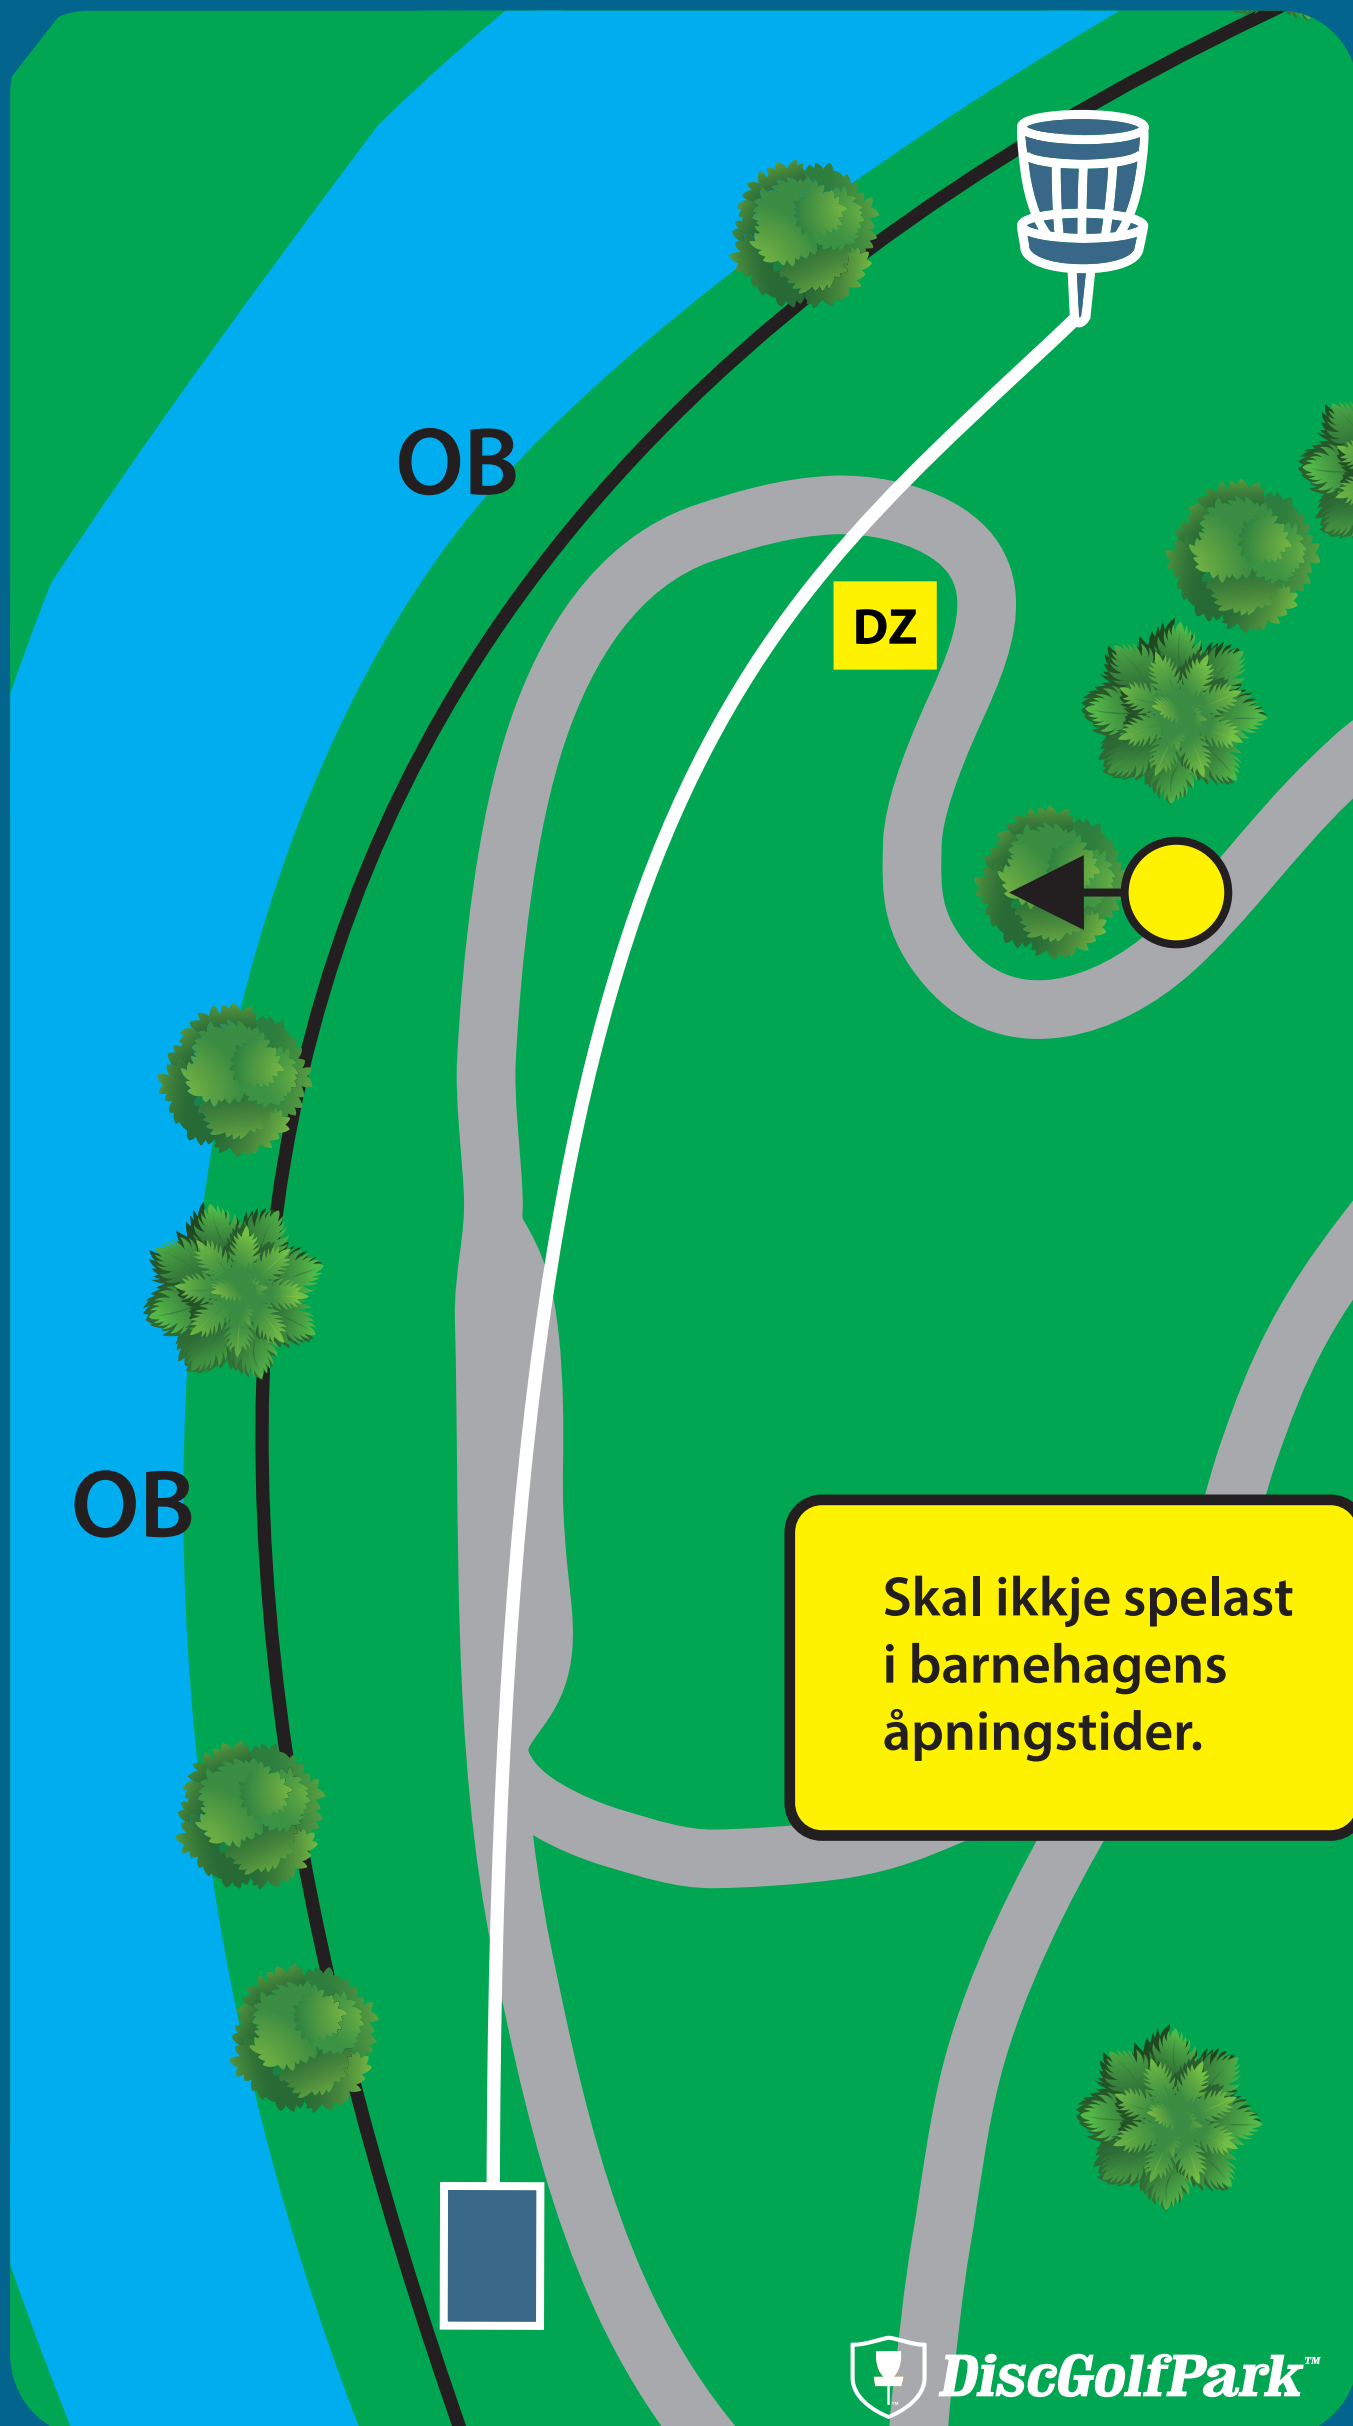

VELLEDALEN DISKGOLFPAK

Par 3

11

102 m

! Ta hensyn til andre brukere av området og banen. Kast kun når det er klar bane og ikke fare for å treffe andre.

Ob over gjerdet på venstre side. Mando til venstre for markert tre. Ved bom, kast frå Drop Zone.

Holsponsor:

Sparebanken
Møre