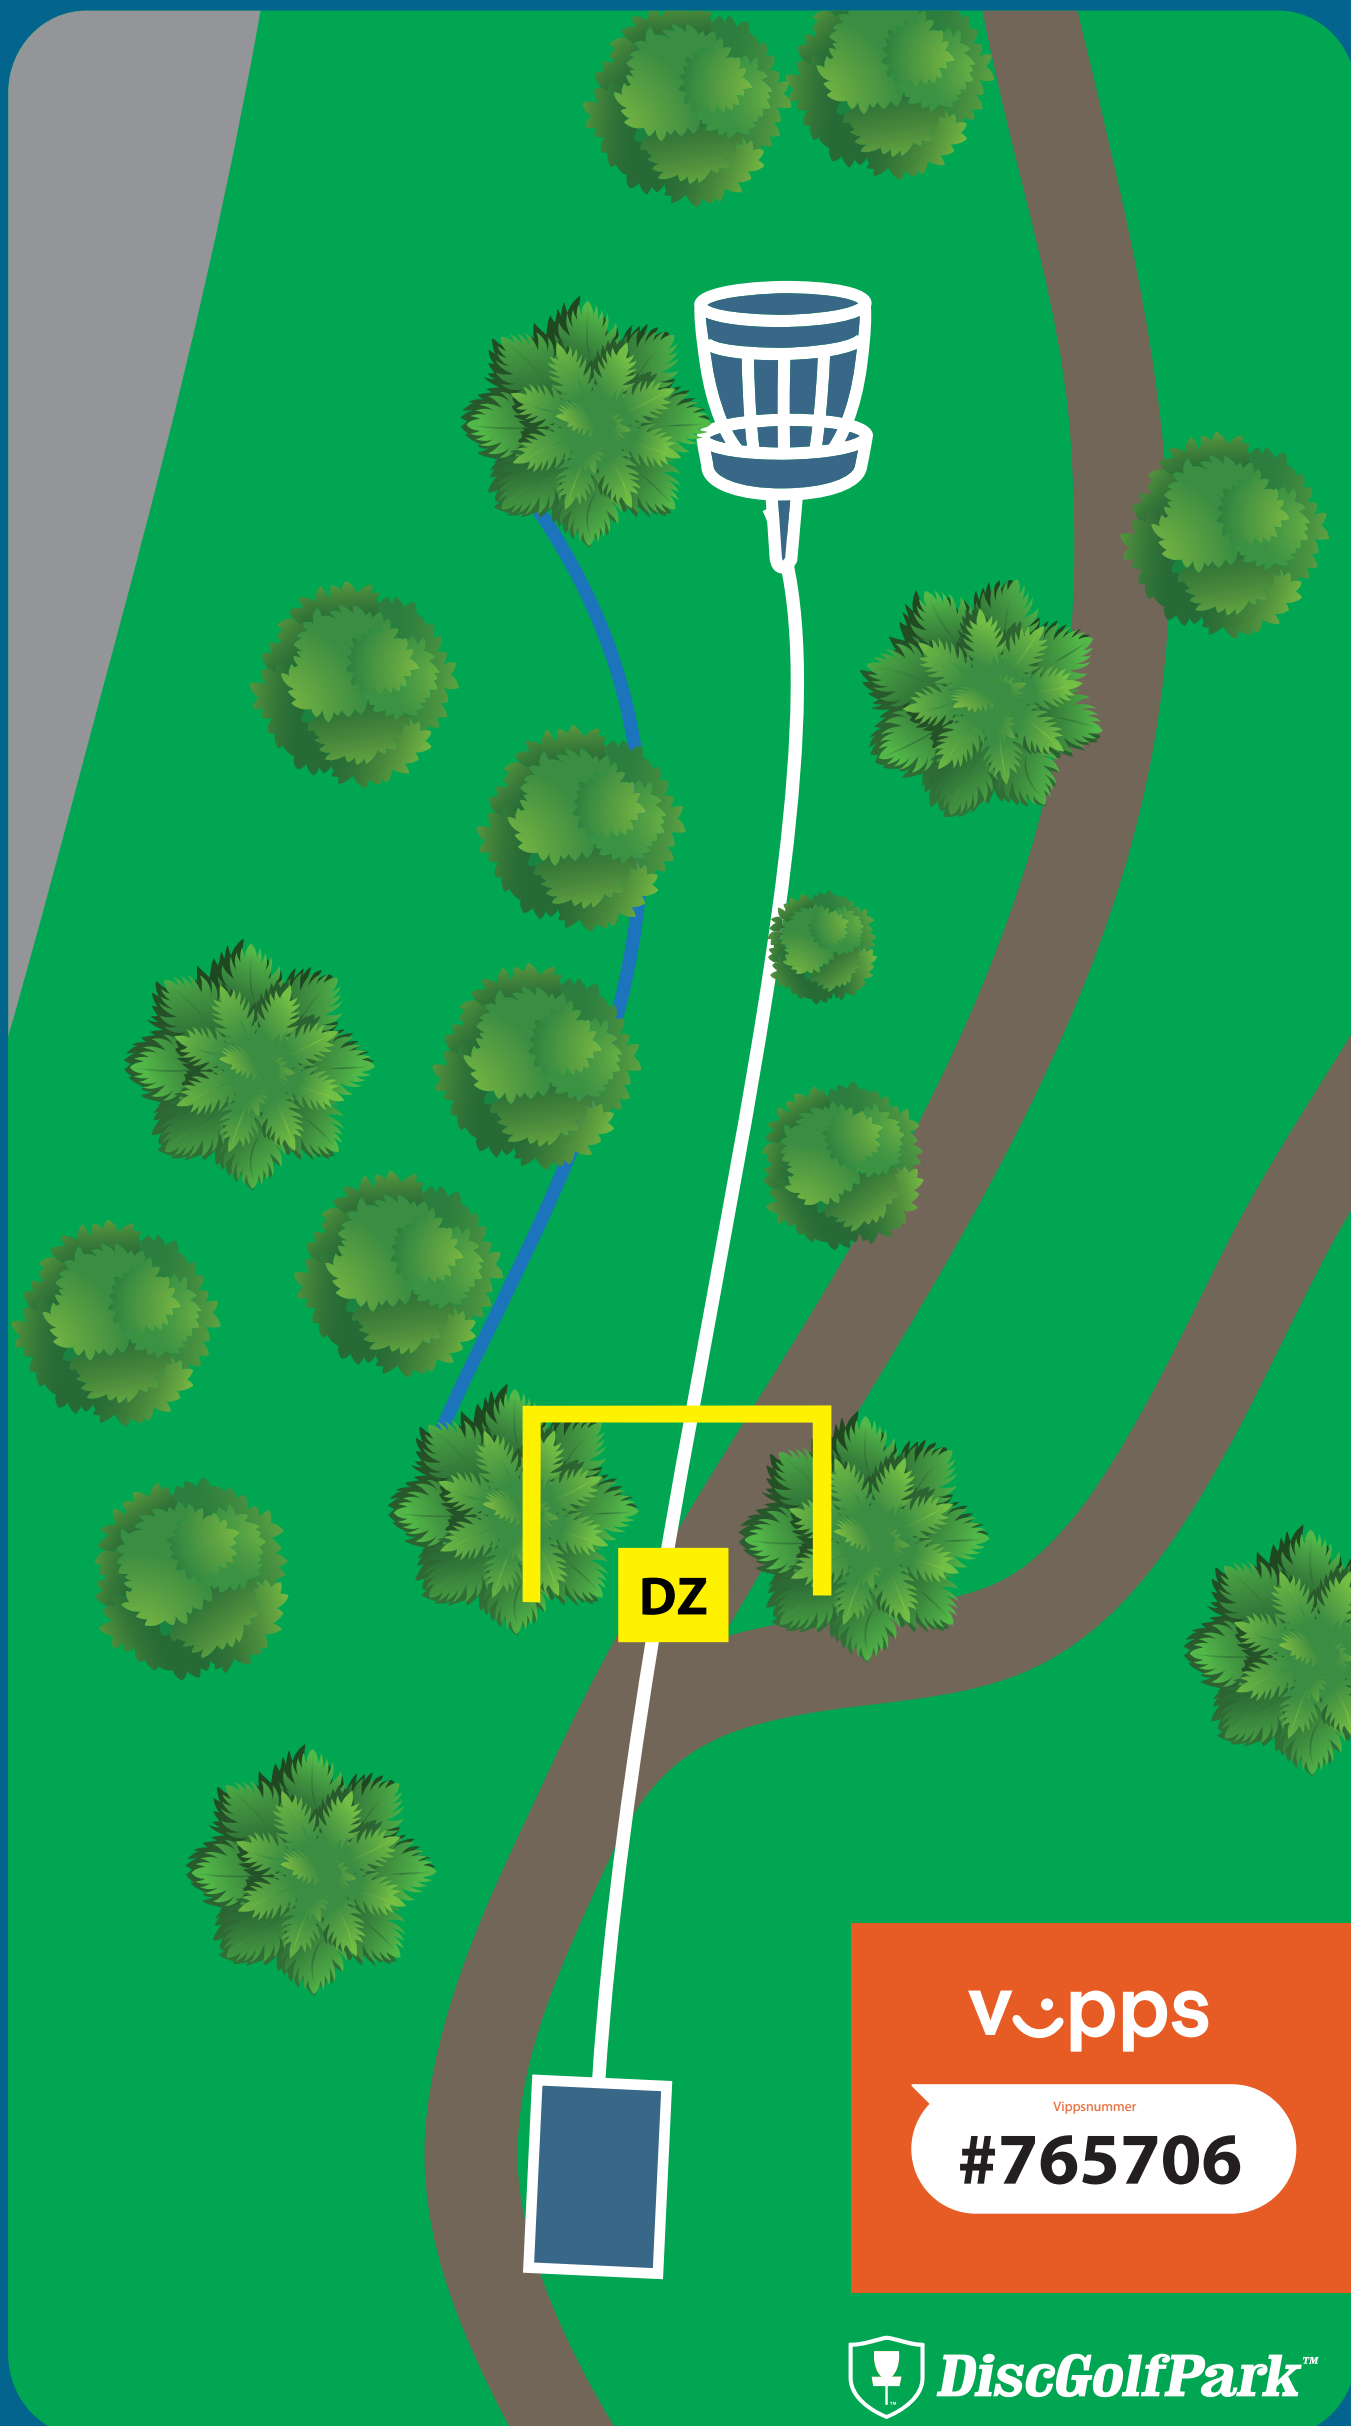

Par 3

7

83 m

! Ta hensyn til andre brukere av området og banen. Kast kun når det er klar bane og ikkje fare for å treffe andre.

Trippelmando. Ved bom, spel frå Drop Zone med eitt straffekast. Fri drop ved stup venstre side. Markert med blå linje. Spel frå der disk gjekk ut uten straffekast. Høgdeforskjell -9 m

Holsponsor:

SR Rekneskap