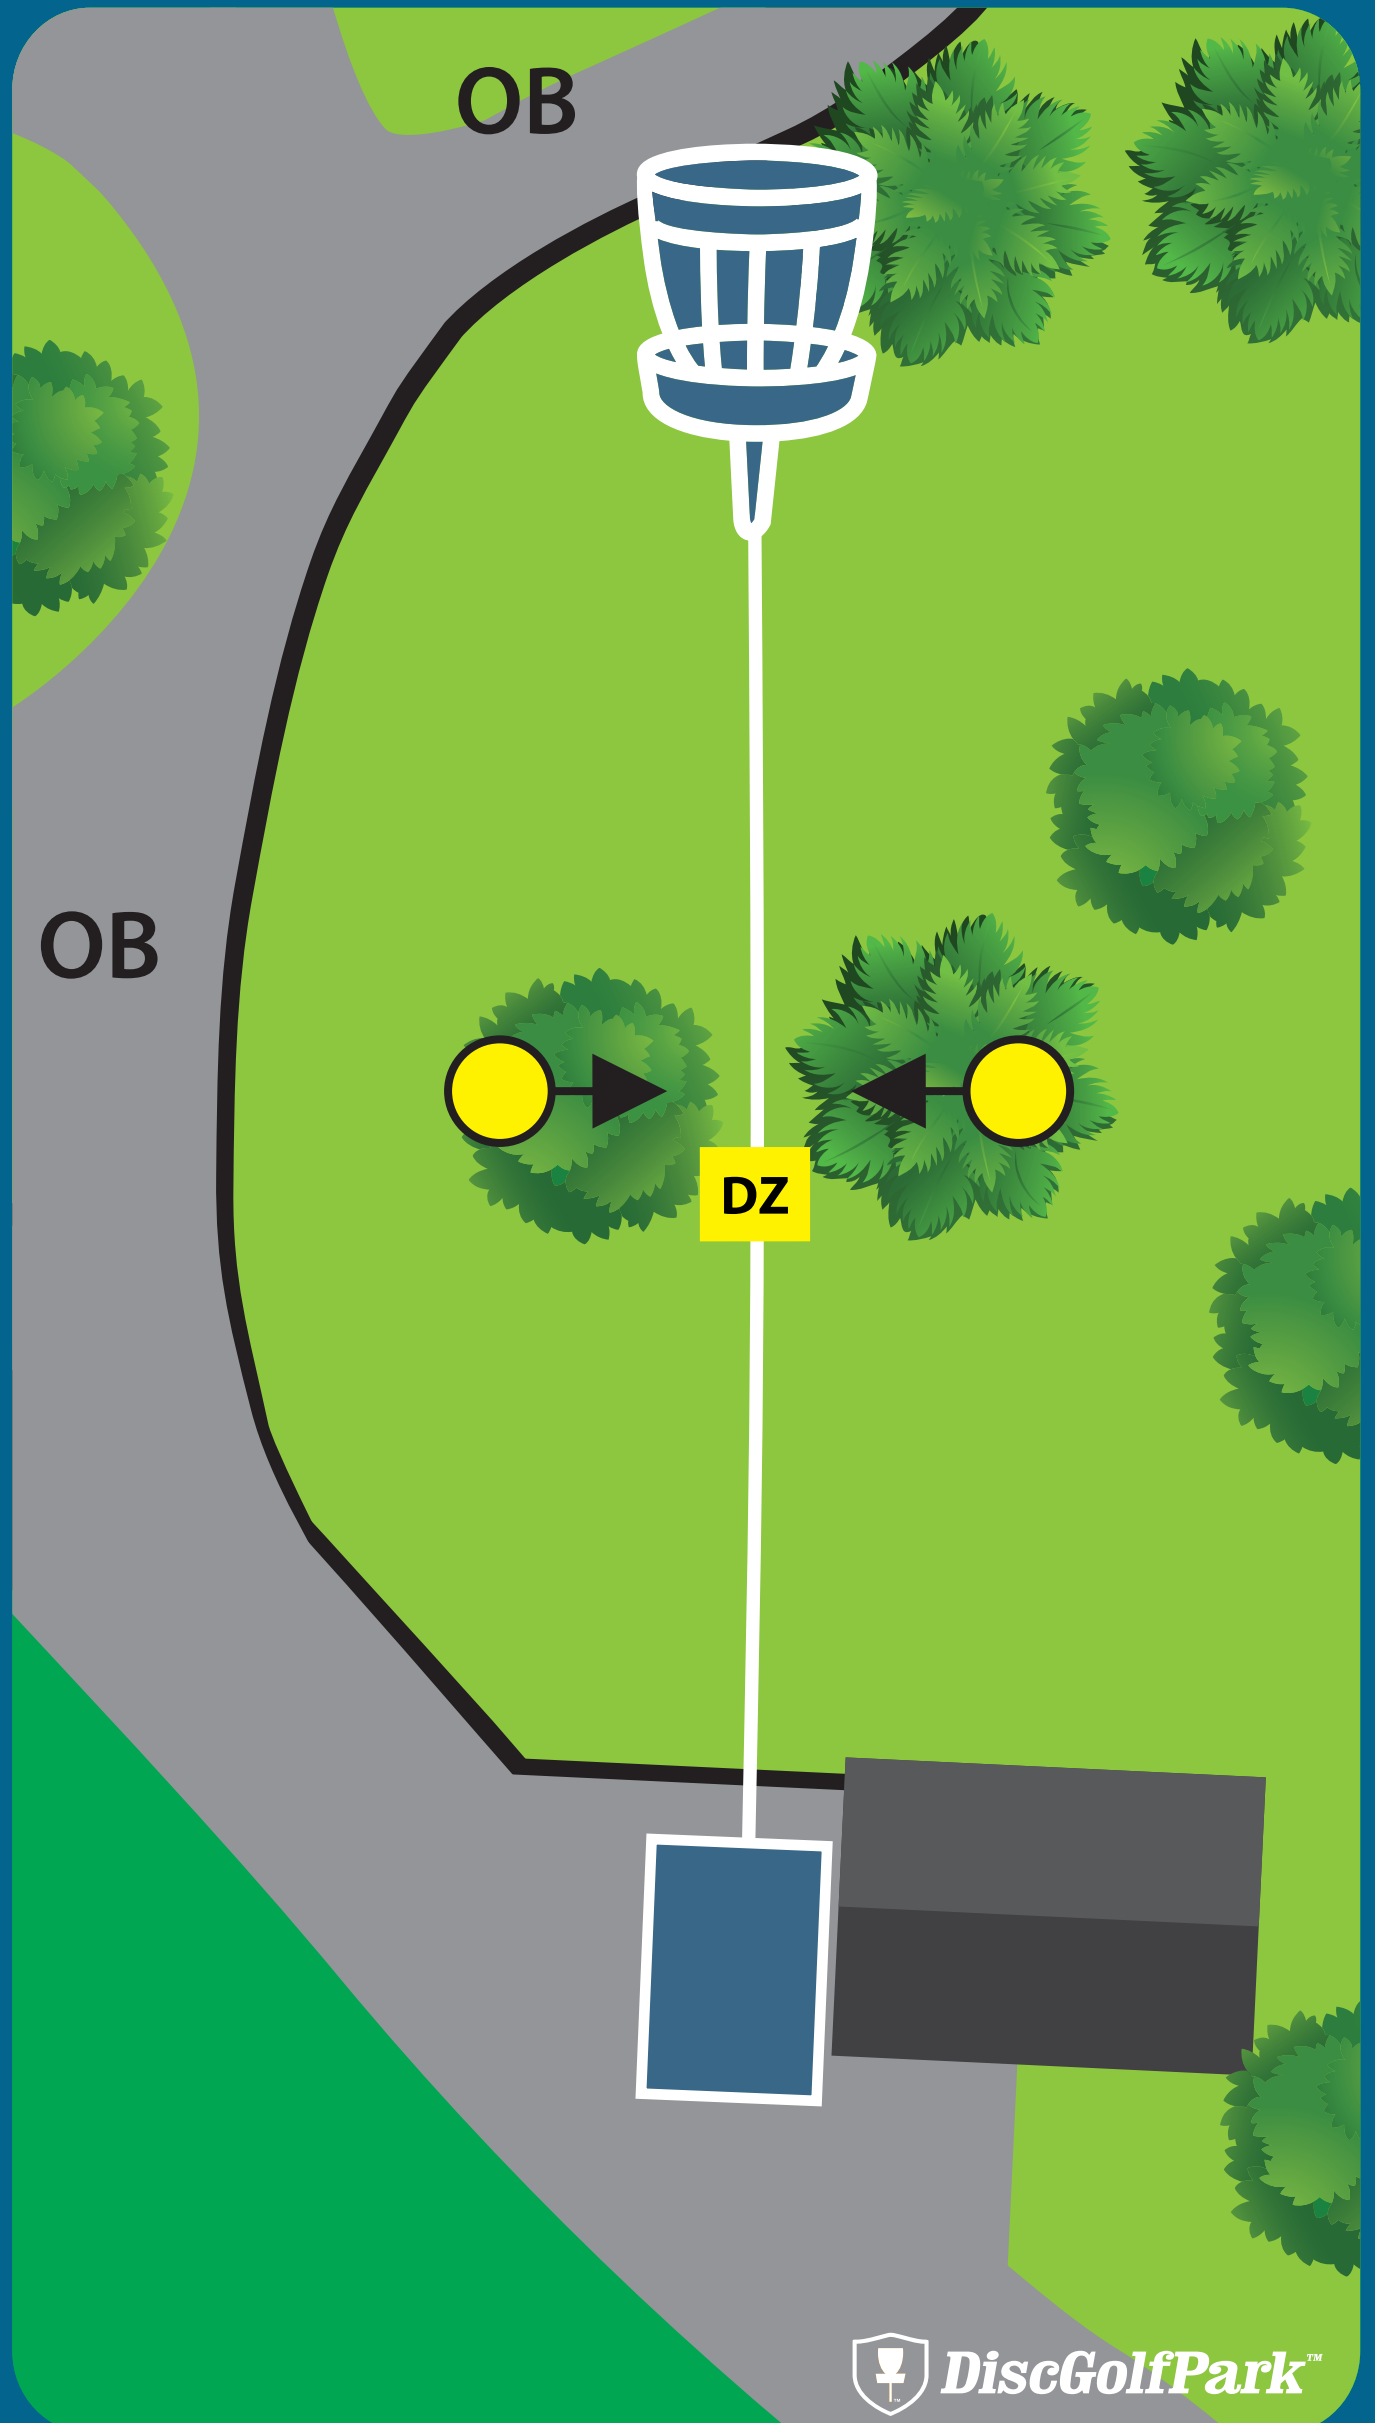

Par 3

10

39 m

Ta hensyn til andre brukere av området og banen. Kast kun når det er klar bane og ikkje fare for å treffe andre.

Dobbelmando. Ved bom, spel frå Drop Zone med eitt straffekast. Ob på og over veg

Holsponsor:

Brøvollsfestivalen