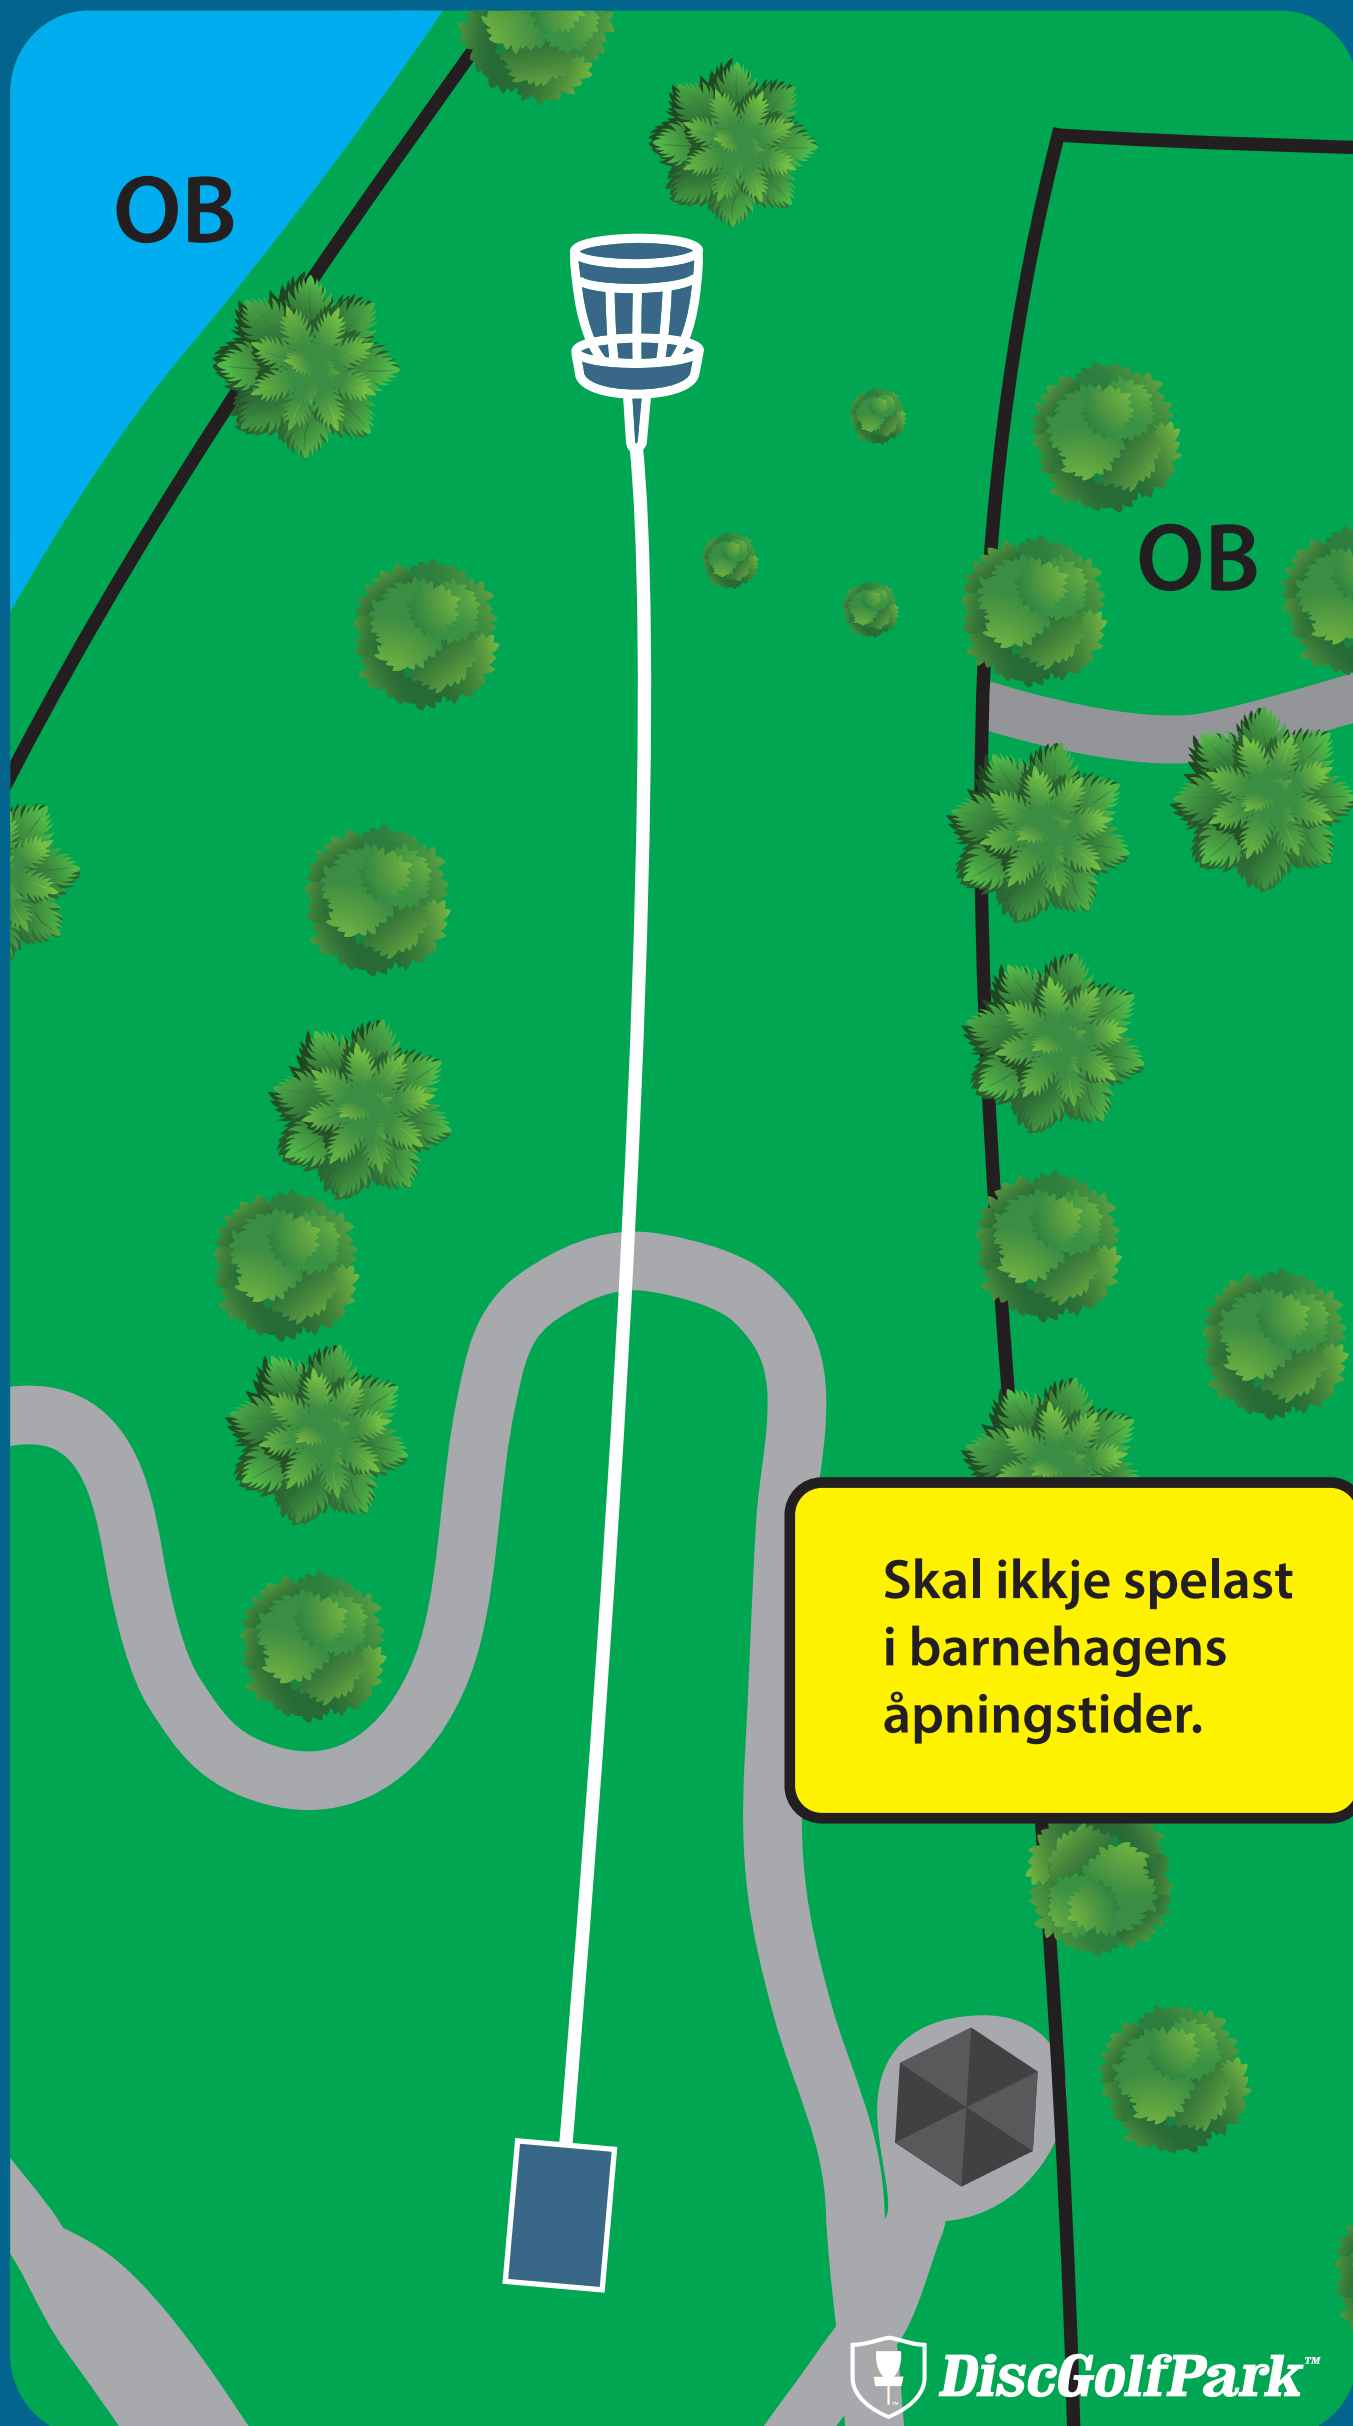

Par 3

13

82 m

! Ta hensyn til andre brukere av området og banen. Kast kun når det er klar bane og ikkje fare for å treffe andre.

Ob over gjerdet på begge sider. Ved bom, kast frå der disk gjekk ut med eitt straffekast.

Holsponsor:

MAXBO