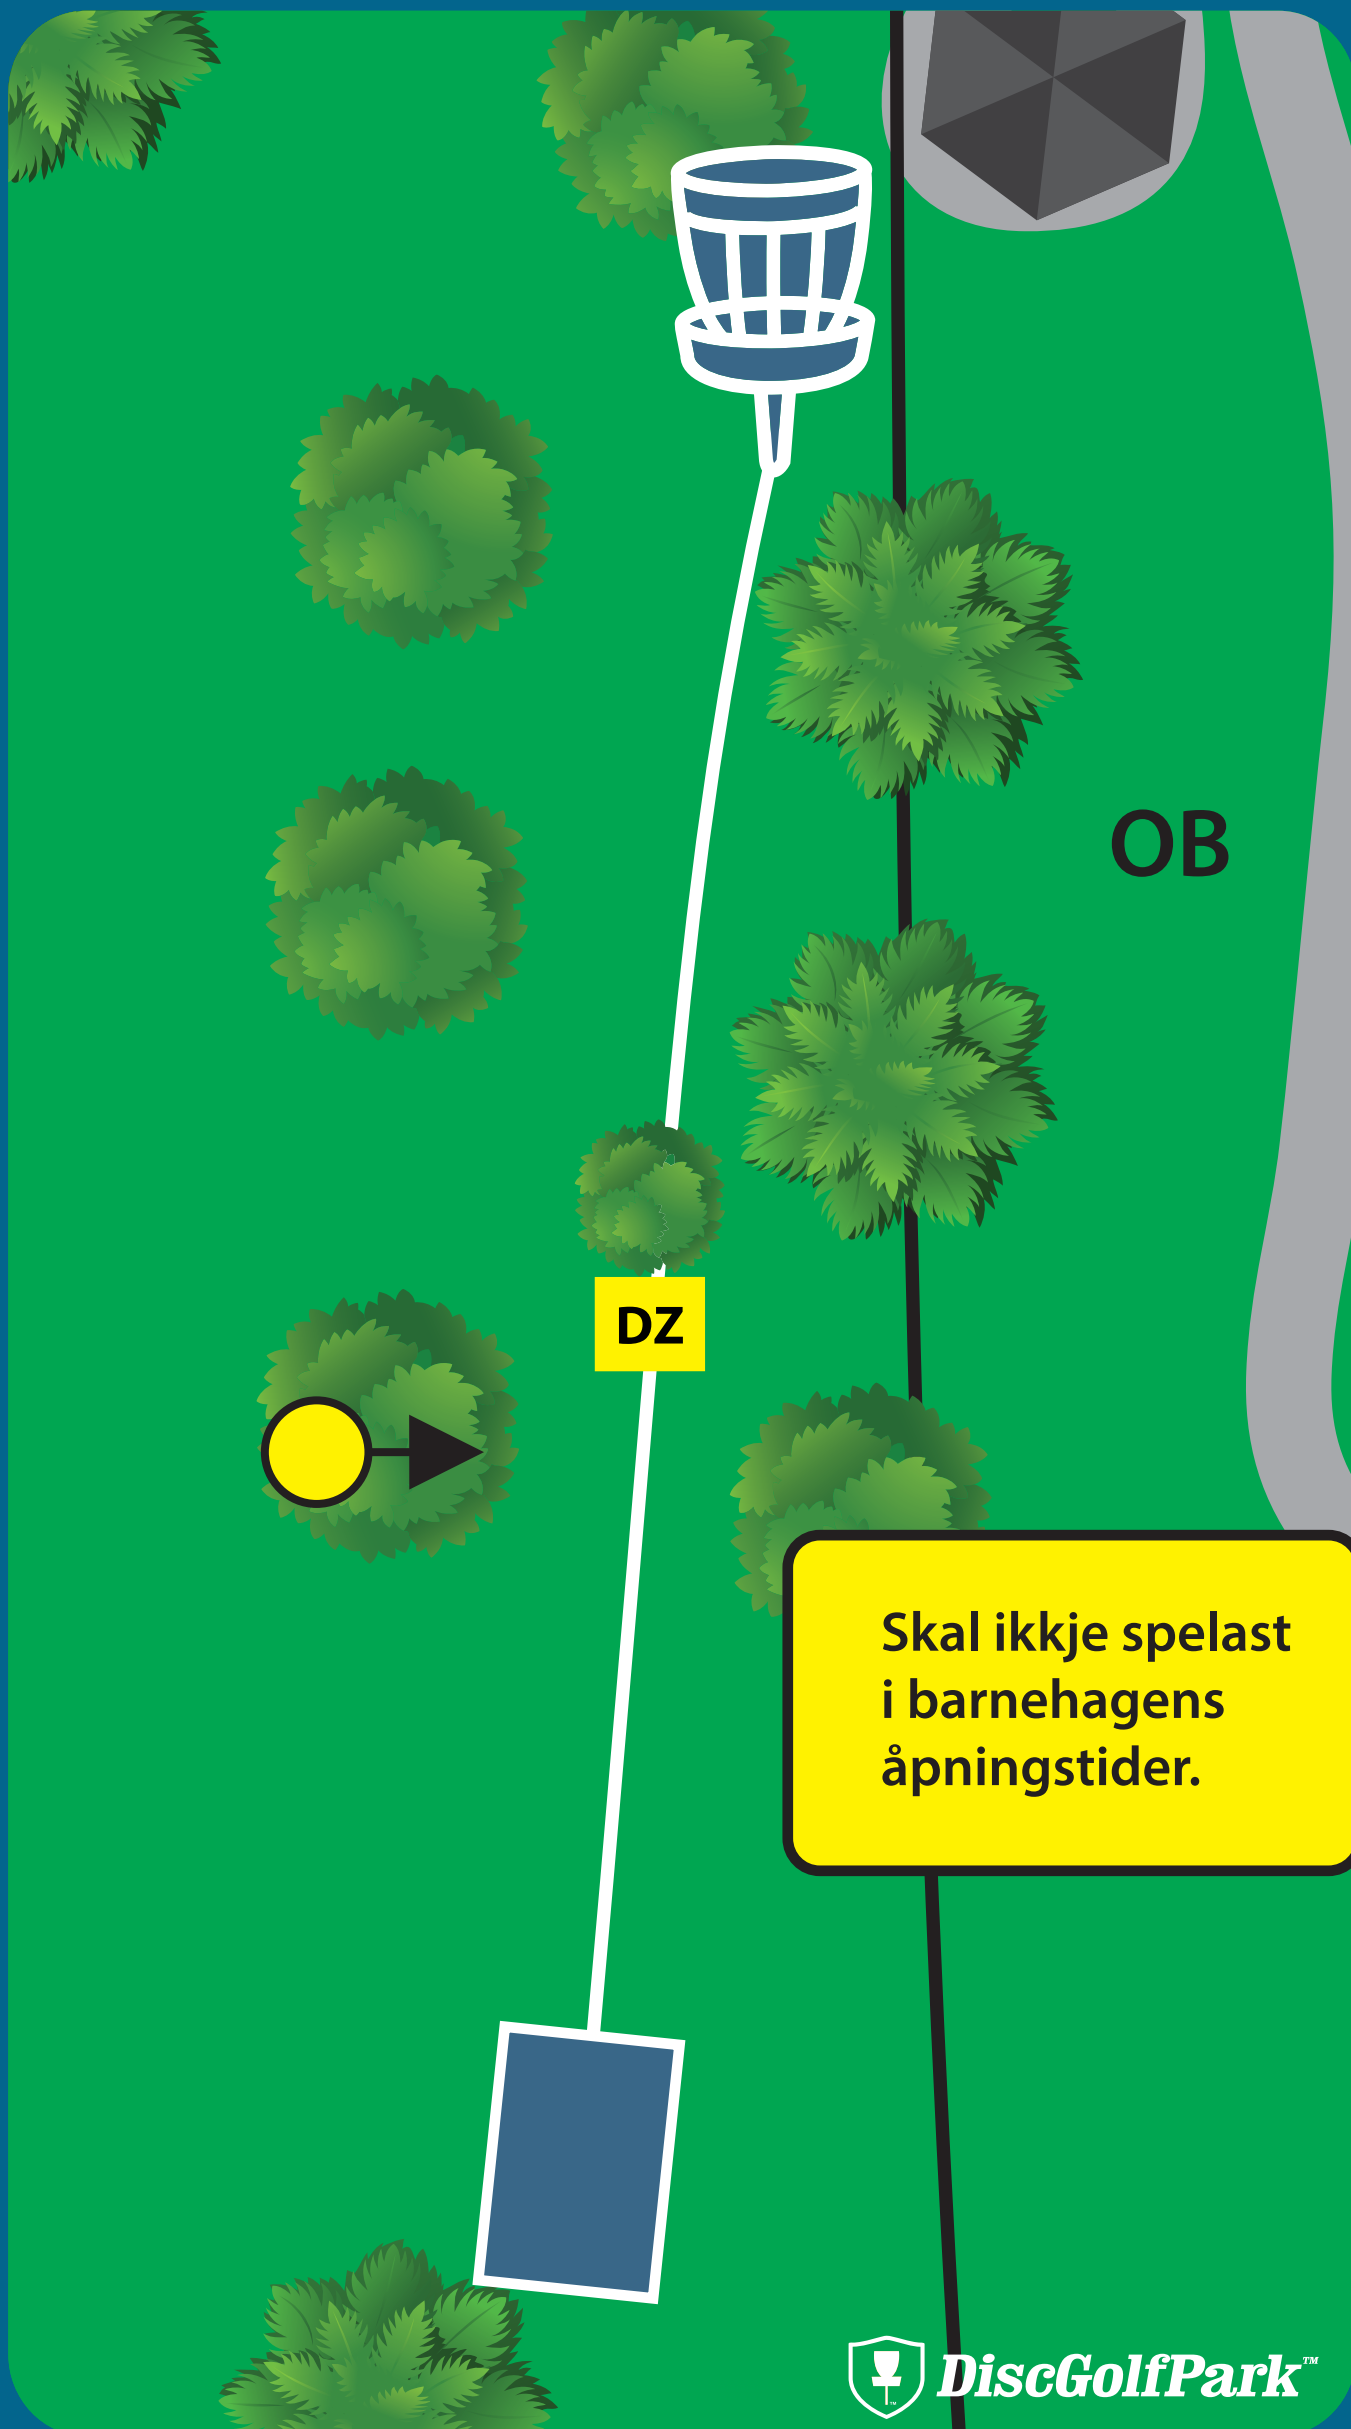

Par 3

14

42 m

! Ta hensyn til andre brukere av området og banen. Kast kun når det er klar bane og ikkje fare for å treffe andre.

Mando til høgre for markert tre. Gå til Drop Zone ved bom. Ob over gjerdet til høgre.

Holsponsor: