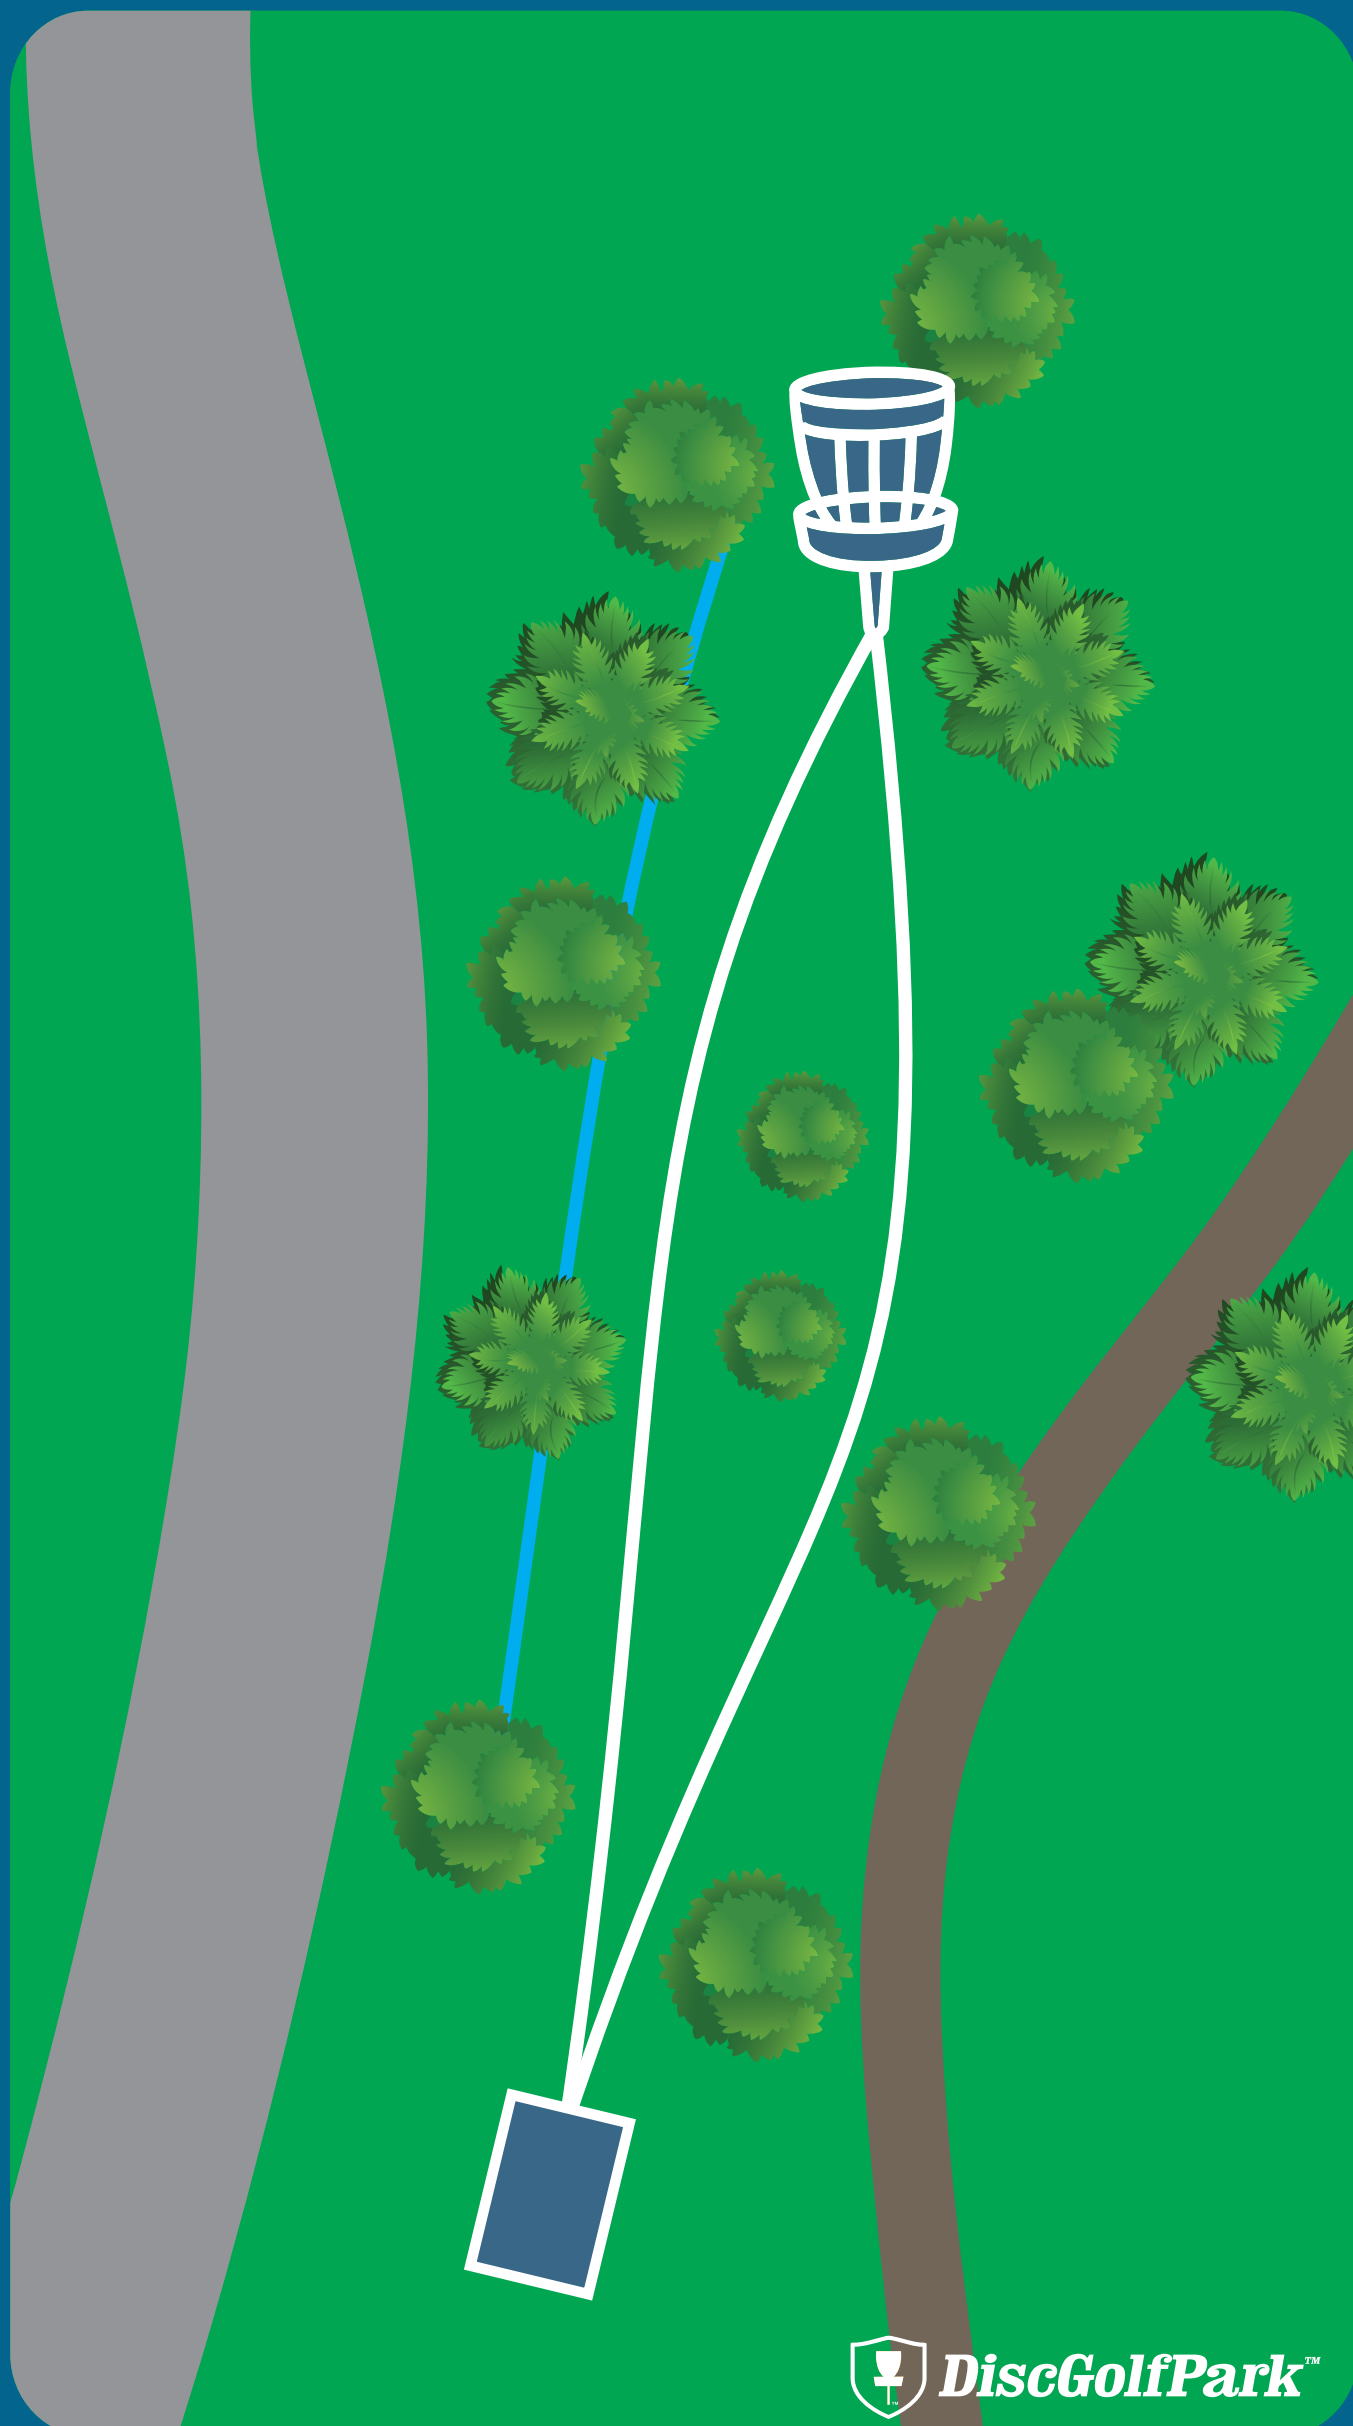

Par 3

8

64 m

! Ta hensyn til andre brukere av området og banen. Kast kun når det er klar bane og ikkje fare for å treffe andre.

Fri drop ved stup venstre side. Markert med blå linje. Spel frå der disk gjekk ut uten straffekast.

Holsponsor: