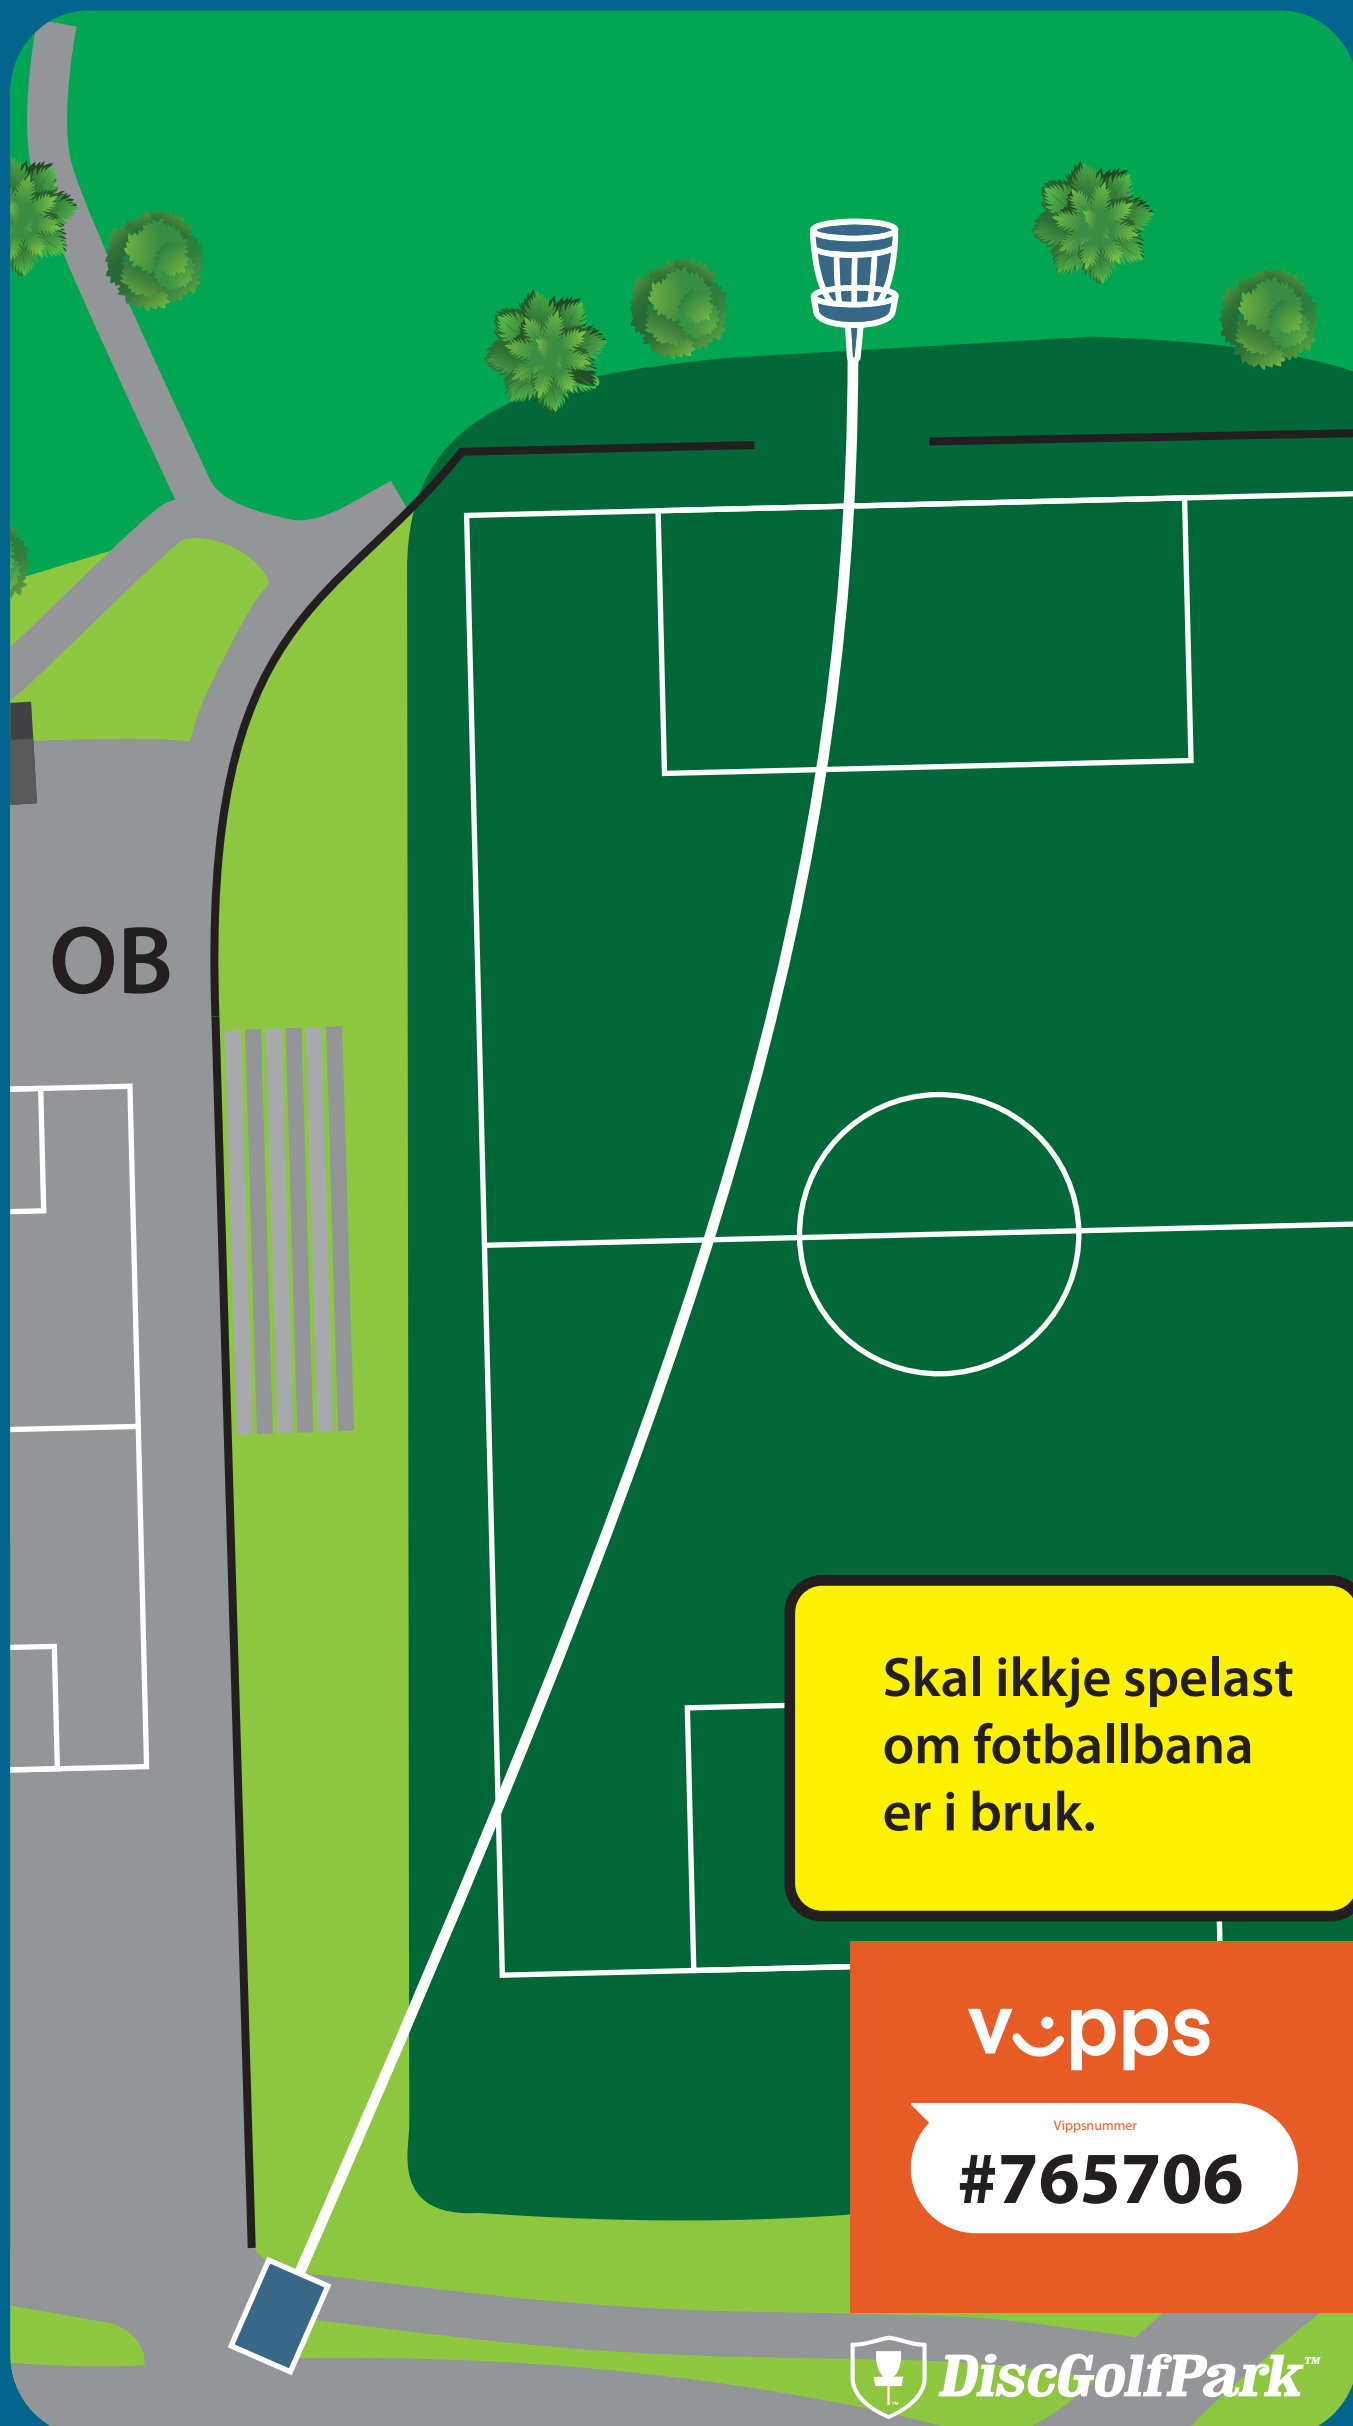

Par 4

18

146 m

! Ta hensyn til andre brukere av området og banen. Kast kun når det er klar bane og ikkje fare for å treffe andre.

Ob på grusbane og over gjerdet langs fotballbane. Dobbeltmando gjennom åpning foran korg.

Holsponsor:

BRENNE^{TM}
BRENNE ENTREPRENØR AS